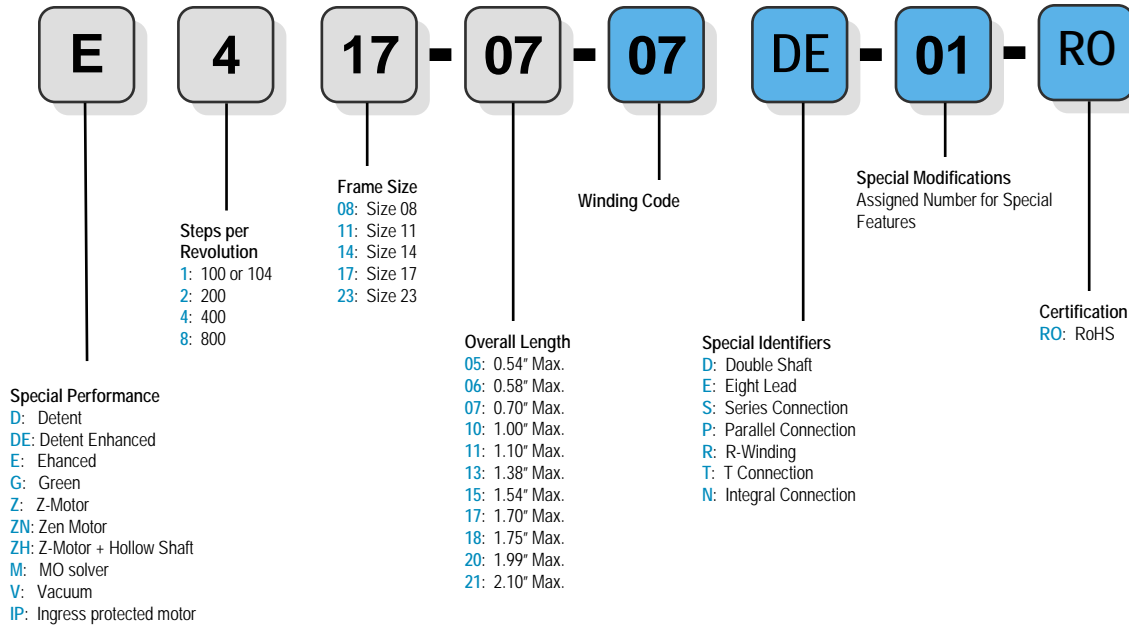

# STEP MOTOR NUMBERING SYSTEMS

## SYSTEM 1

Example:  
E417-07-07DE-RO  
E417-07-07DE-01RO

## SYSTEM 2

Example:  
5718M-05DE-RO    5718M-05DE-01RO  
5618M-01DE-01-01RO    E5718-090-01DE-01RO  
E5618S-01D-01RO    CO-4118S-01-01RO

**SYSTEM 3-BLDC MOTORS**

Example:  
 BL24A52-01D-01RO  
 BL24B52-01D-01RO  
 CO-BL23B46-02-01RO