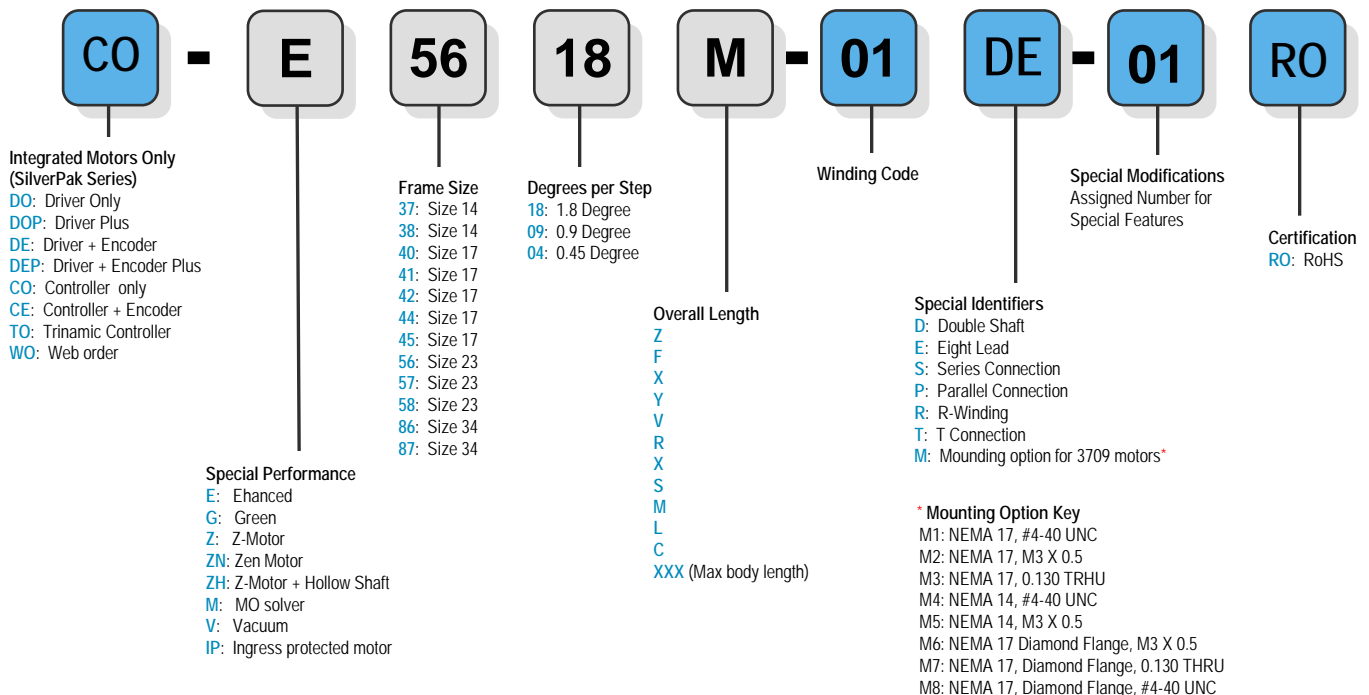

# STEP MOTOR NUMBERING SYSTEMS

## SYSTEM 1

Example:  
E417-07-07DE-RO  
E417-07-07DE-01RO

## SYSTEM 2

Example:  
5718M-05DE-RO    5718M-05DE-01RO  
5618M-01DE-01-01RO    E5718-090-01DE-01RO  
E5618S-01D-01RO    CO-4118S-01-01RO

**SYSTEM 3-BLDC MOTORS**

Example:  
 BL24A52-01D-01RO  
 BL24B52-01D-01RO  
 CO-BL23B46-02-01RO